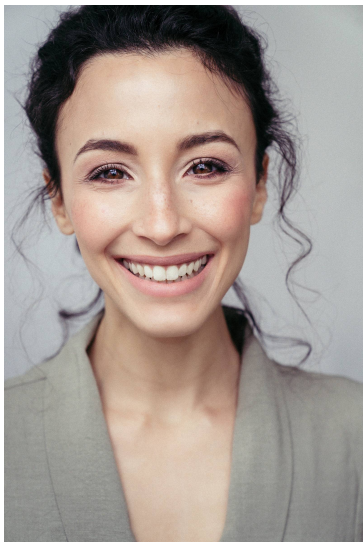

abla alaoui

Größe: 1,61 m

Haarfarbe: braun

Augenfarbe: braun-grün

Wurzeln: Marokko

Stimmfarbe: Sopran

Vocal Range: fis - c3

Training: Joop van den Ende Academy (2011-2014)